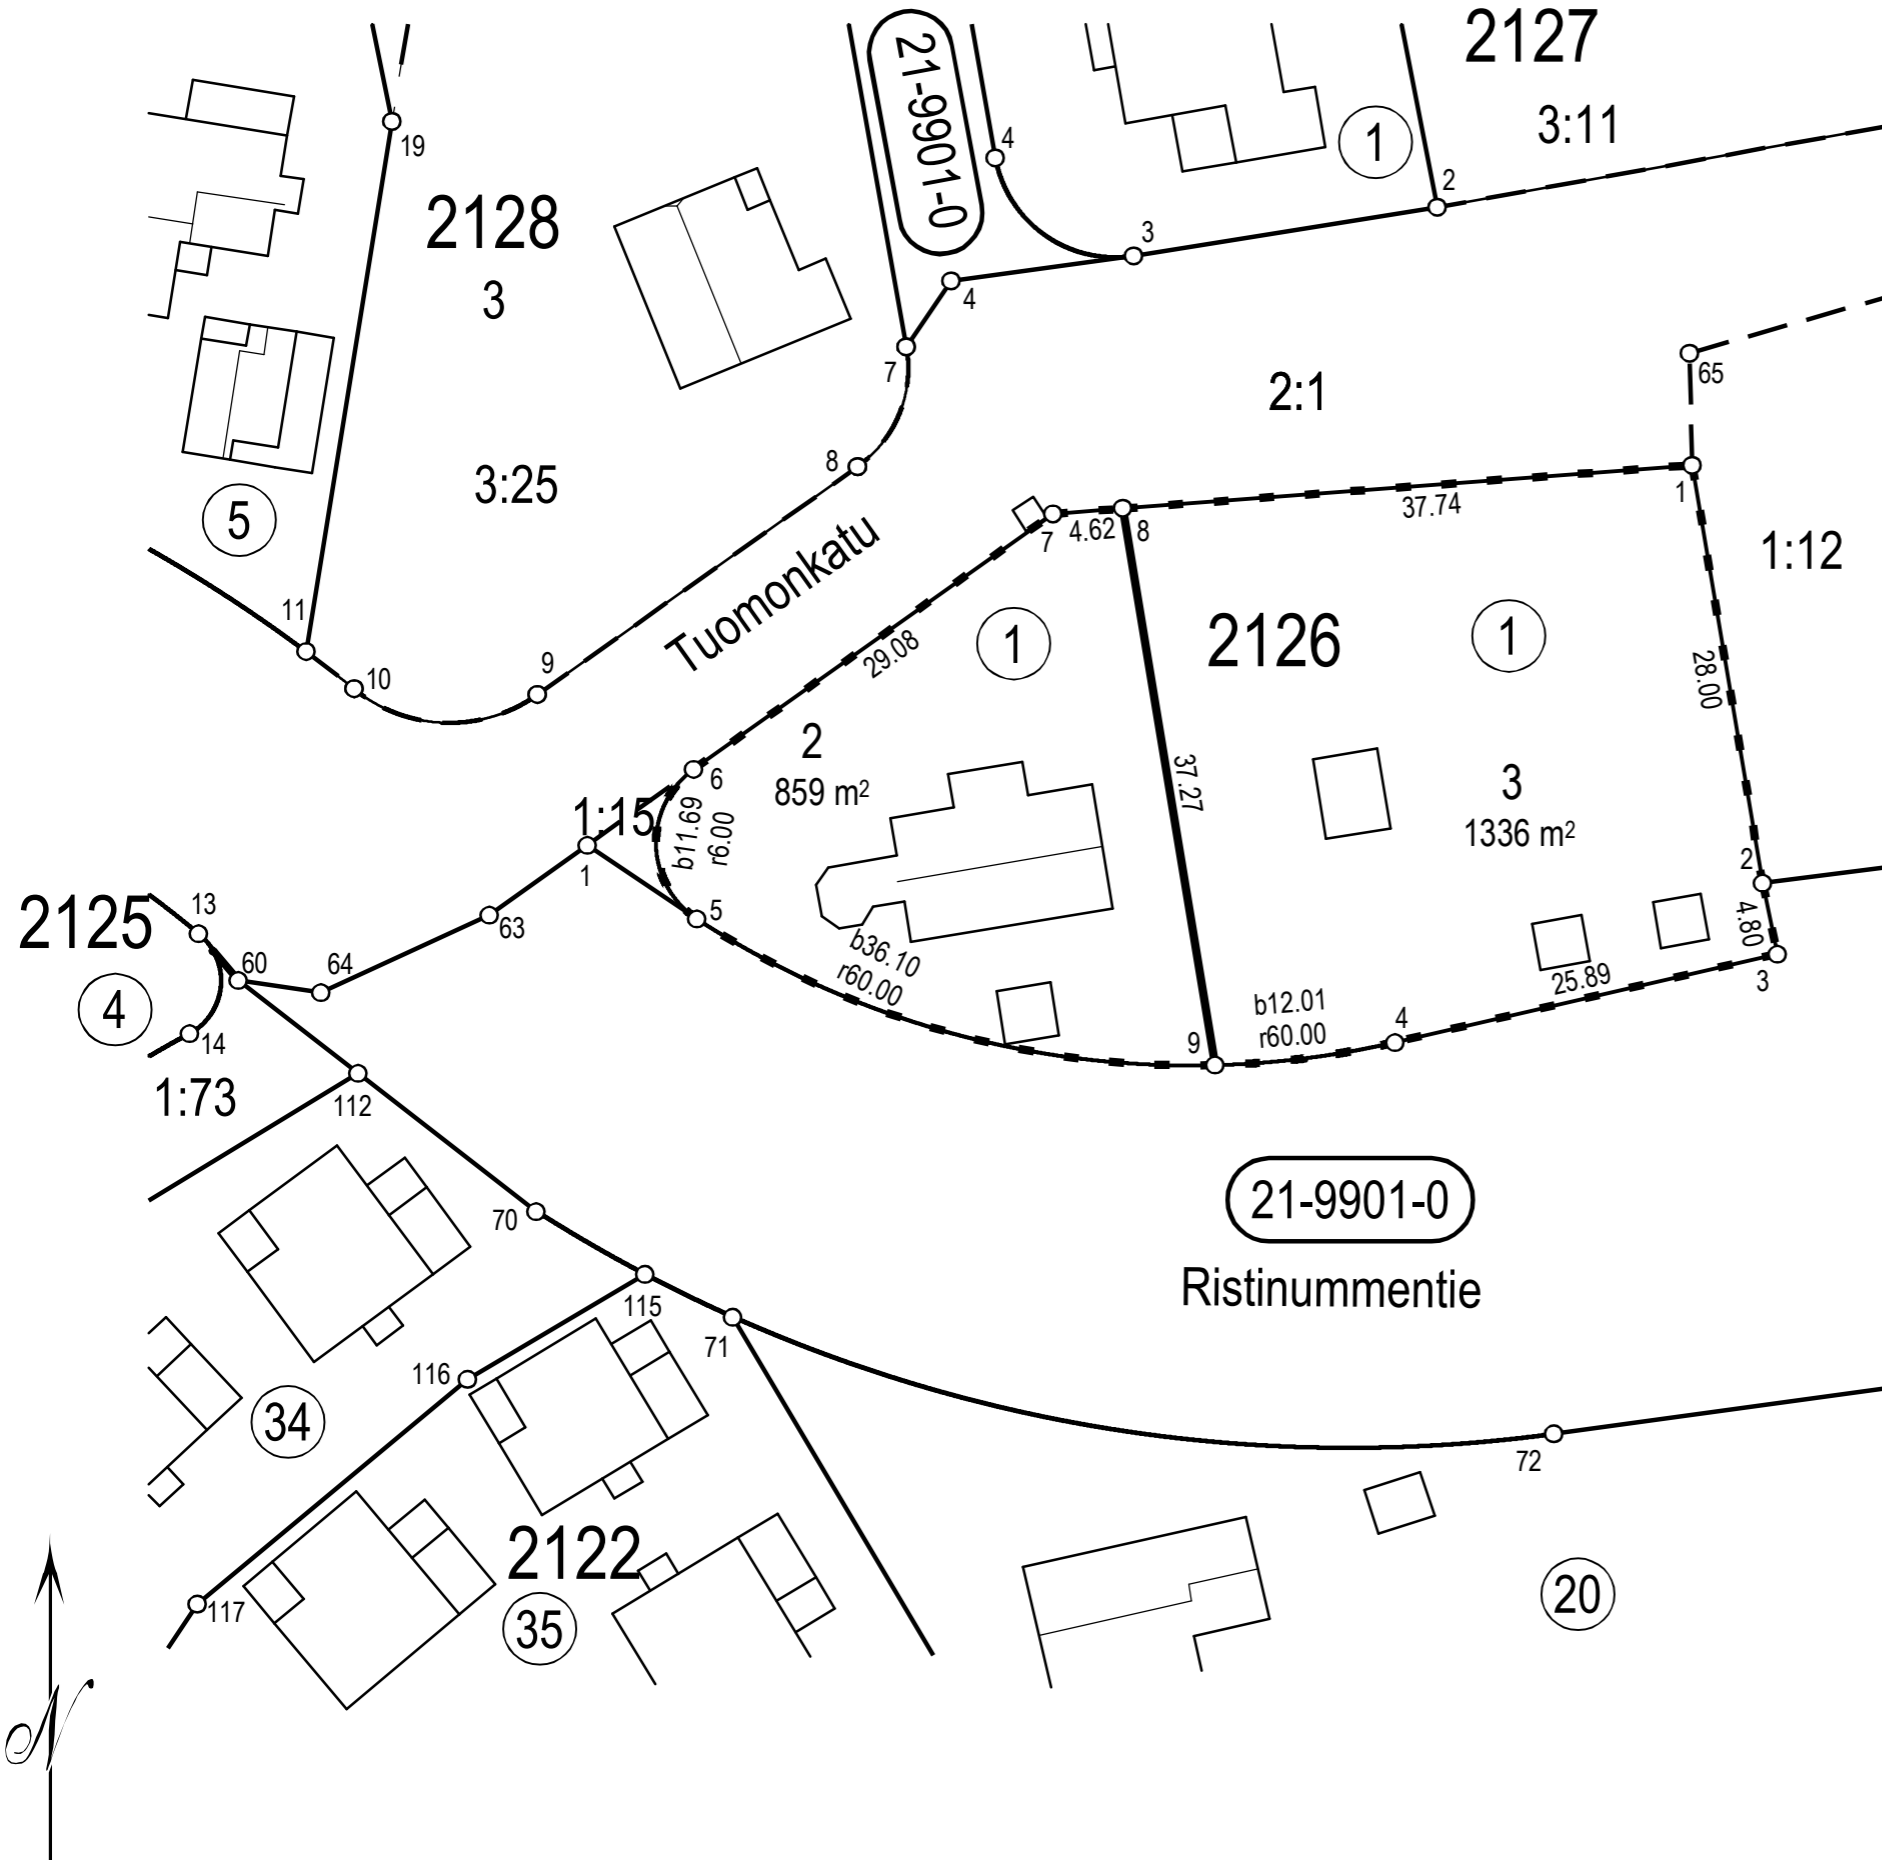

TONTTIEN MUODOSTUMINEN

Kortteli	Tontti	m ²	Kiinteistötunnus
2126	2	859	186-21-2126-1
2126	3	1336	186-21-2126-1

Koordinaattiluettelo (ETRS-GK25)		
N:o	P	I
1	6703860,807	25505694,466
2	6703833,198	25505699,120
3	6703828,501	25505700,087
4	6703822,688	25505674,859
5	6703830,816	25505628,738
6	6703840,739	25505628,526
7	6703857,589	25505652,227
8	6703857,940	25505656,838
9	6703821,176	25505662,965

TONTTIJAON MUUTOS		JÄRVENPÄÄ 1:500	
ASEMAKAAVA 21/2 ON VAHVISTETTU 27.4.1987		KAUPUNGINOSA	21. RISTINUMMI
EDELLINEN TONTTIJAKO 2126/1 ON HYVÄKSYTTY 5.3.2001		KORTTELI	2126
TONTTIJAON MUUTOKSEN LAATI 27.1.2022		TONTIT	2, 3
MAANMITTAUSINSINÖÖRI VILLE VISTBACKA		KARTTA N:o	3/2022
		HYVÄKSYTTY	
		MAANMITTAUSINSINÖÖRI	